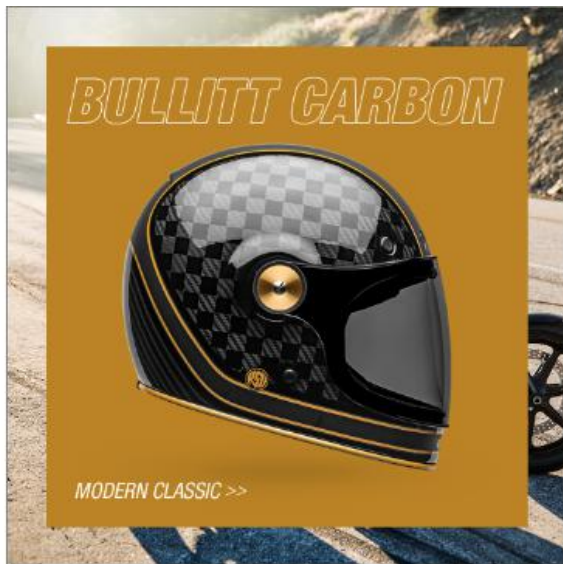

BELL 满足你的一切需求

复古文化

公路竞赛

越野拉力

复古产品线

Bullitt 复古旗舰

热度: ■ ■ ■ ■ ■ ■ ■ ■

Custom500

热度: ■ ■ ■ ■ ■ ■ ■ ■

Broozer 新品战士盔

热度: ■ ■ ■ ■ ■ ■ ■ ■

NEW

Recon 侦察兵

热度: ■ ■ ■ ■ ■ ■ ■ ■

Eliminator 赛车血统

热度: ■ ■ ■ ■ ■ ■ ■ ■