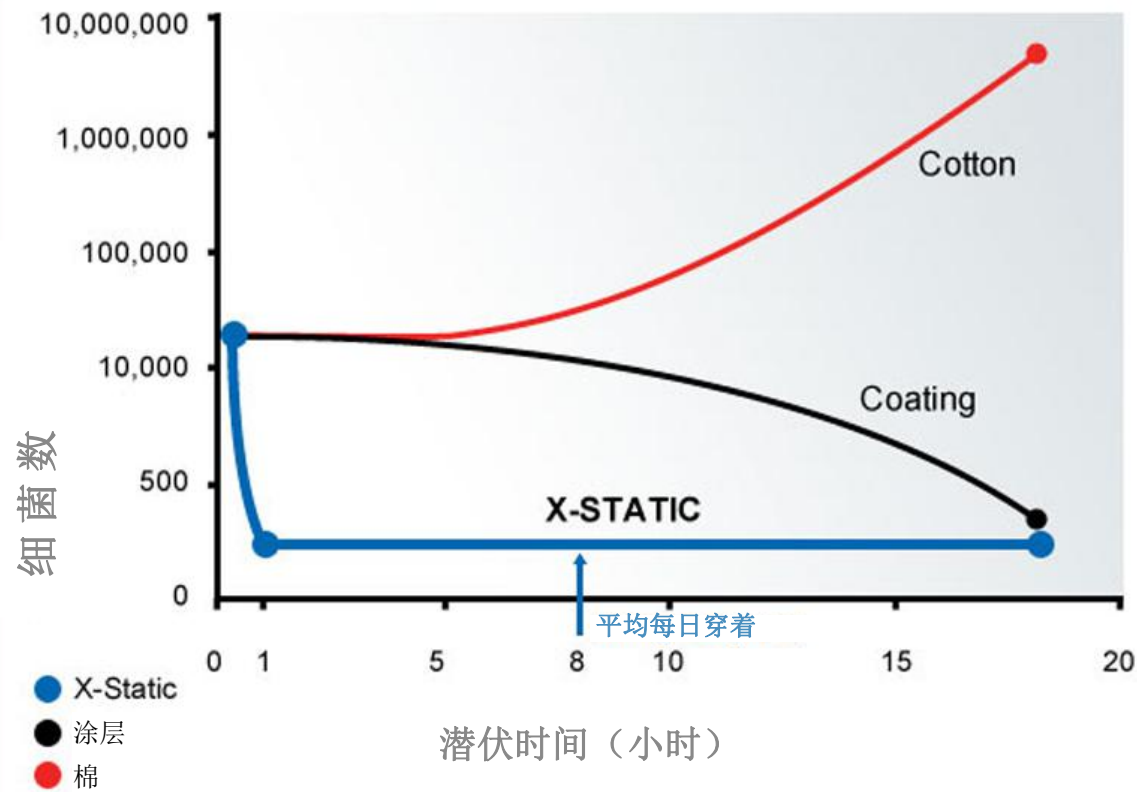

该银层是X-STATIC®强大抗菌性能的关键，从而永久抑制细菌和真菌的生长。

X-STATIC® 功效