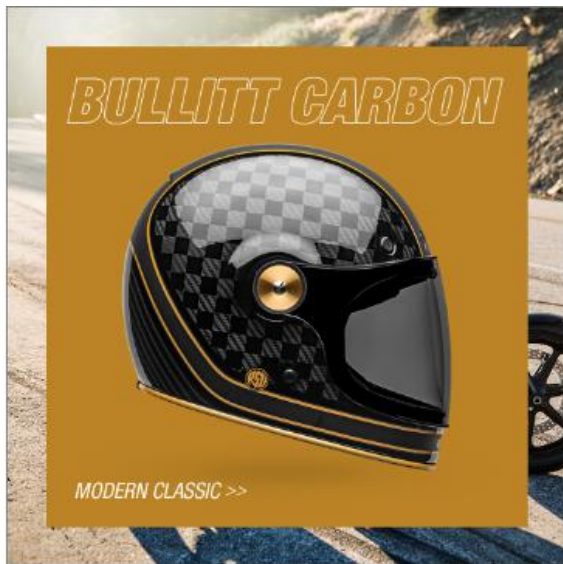

产品简介

BELL 满足你的一切需求

复古文化

公路竞赛

越野拉力

复古产品线

Bullitt 复古旗舰

热度: ■ ■ ■ ■ ■ ■ ■ ■