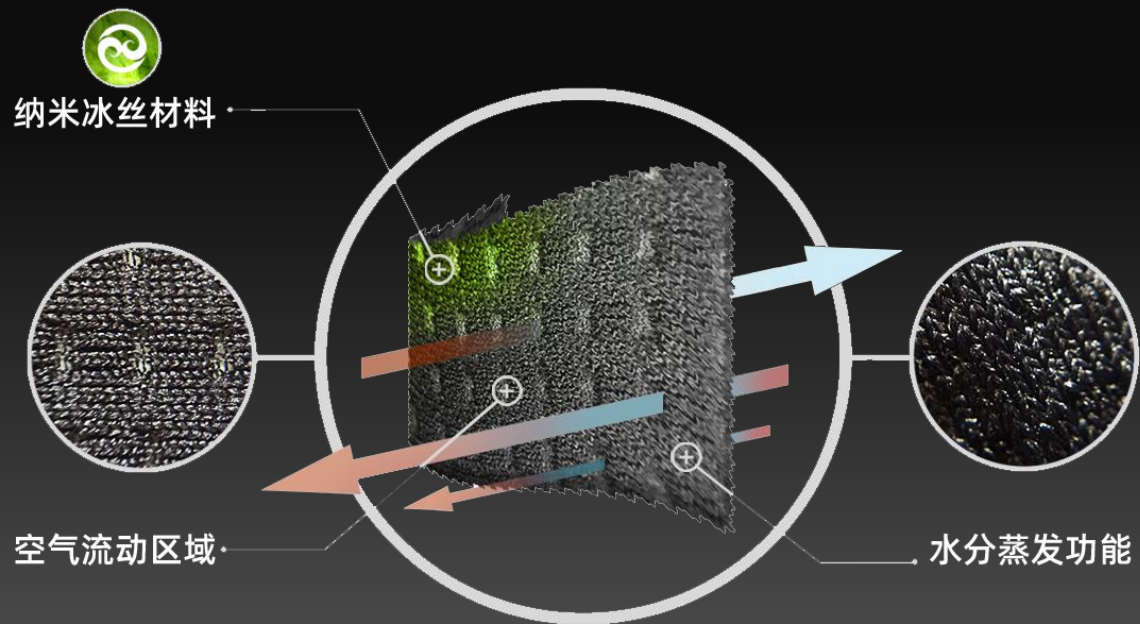

BELL

PROVISION

业界领先的
防雾性能

ELIMINATOR 镜片

透明

浅灰

深灰

电镀银

浅蓝

琥珀色

电镀金

PROTINT™ 光学镜片自适应技术

光学自适应技术:

受紫外线影响的ProTint镜片可适应不断变化的光照条件，因此在任何骑行环境中都能提升清晰度。

细节:

增强对比度，更快地辨别形状和颜色，提高清晰度并降低眼疲劳。

36

VIRUS 纳米冰玉内衬

空气动力学织物可保持身体凉爽干燥
纳米冰丝材料可将皮肤表面温度降低多
达10°F

Virus衬套旨在承受极端条件下的严酷使用，
可让运动员保持凉爽

X-Static抗菌织物技术

X-STATIC®是抗菌织物技术的领导者

经过临床证明可减少引起内衬的污染物，运作方式如下：

X-STATIC®纤维与99.9%的纯金属银层永久粘合。形成离子屏蔽层，

该银层是X-STATIC®强大抗菌性能的关键，从而永久抑制细菌和真菌的生长。

X-STATIC® 功效

不只是装饰，而且是真正的技术

实现更加
坚硬外壳

减少压接
优化质量

降低材料
重量更轻

3k平纹

3k 2x2斜纹编织