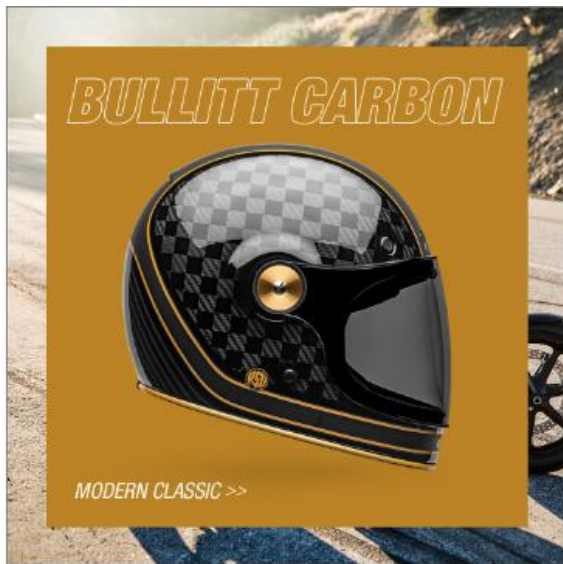

**BELL** 满足你的一切需求

复古文化

公路竞赛

越野拉力

# 复古产品线

Bullitt 复古旗舰

热度: ■ ■ ■ ■ ■ ■ ■ ■

Custom500

热度: ■ ■ ■ ■ ■ ■ ■ ■

Broozer 新品战士盔

热度: ■ ■ ■ ■ ■ ■ ■ ■

NEW